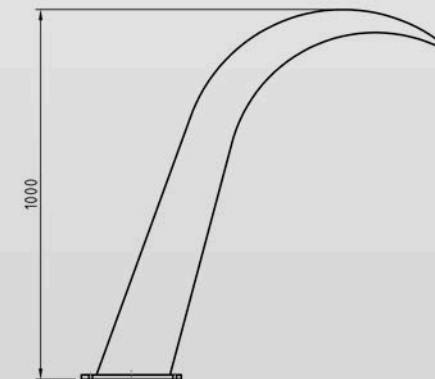

Capacity:	50 m ³ /h
Connection:	d75 mm

FISH

Code	Material
740089	frosting-mat, AISI 316L
740090	polished steel, AISI 316L

Proportions: 528 x 347 x 695 mm

RAM

Code	Material
740091	frosting-mat, AISI 316L
740092	polished steel, AISI 316L